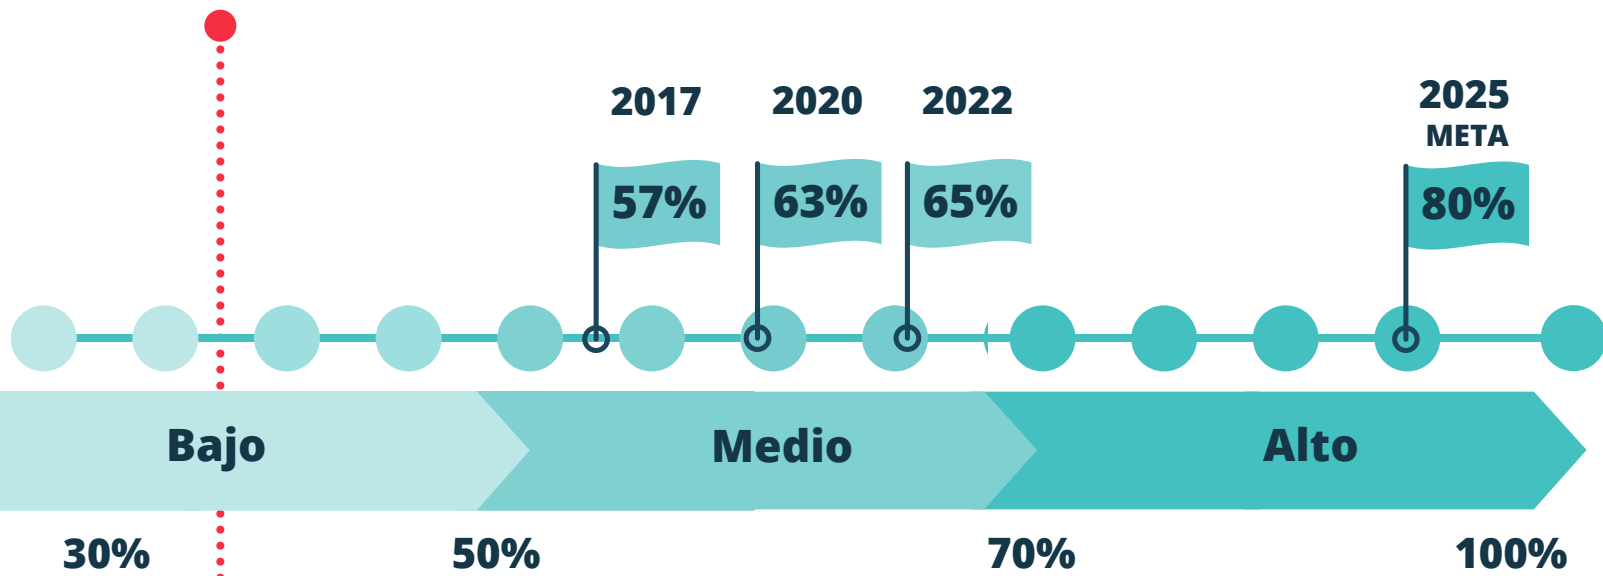

PROGRAMA NATULAB

El programa **NATULAB** cuantifica el impacto de nuestros productos a través de toda la cadena productiva. Nuestra meta es llegar al **80%** de impacto positivo en sostenibilidad, salud y medio ambiente.

NIVEL DE PROGRESO DEL LUSTRAMUEBLES